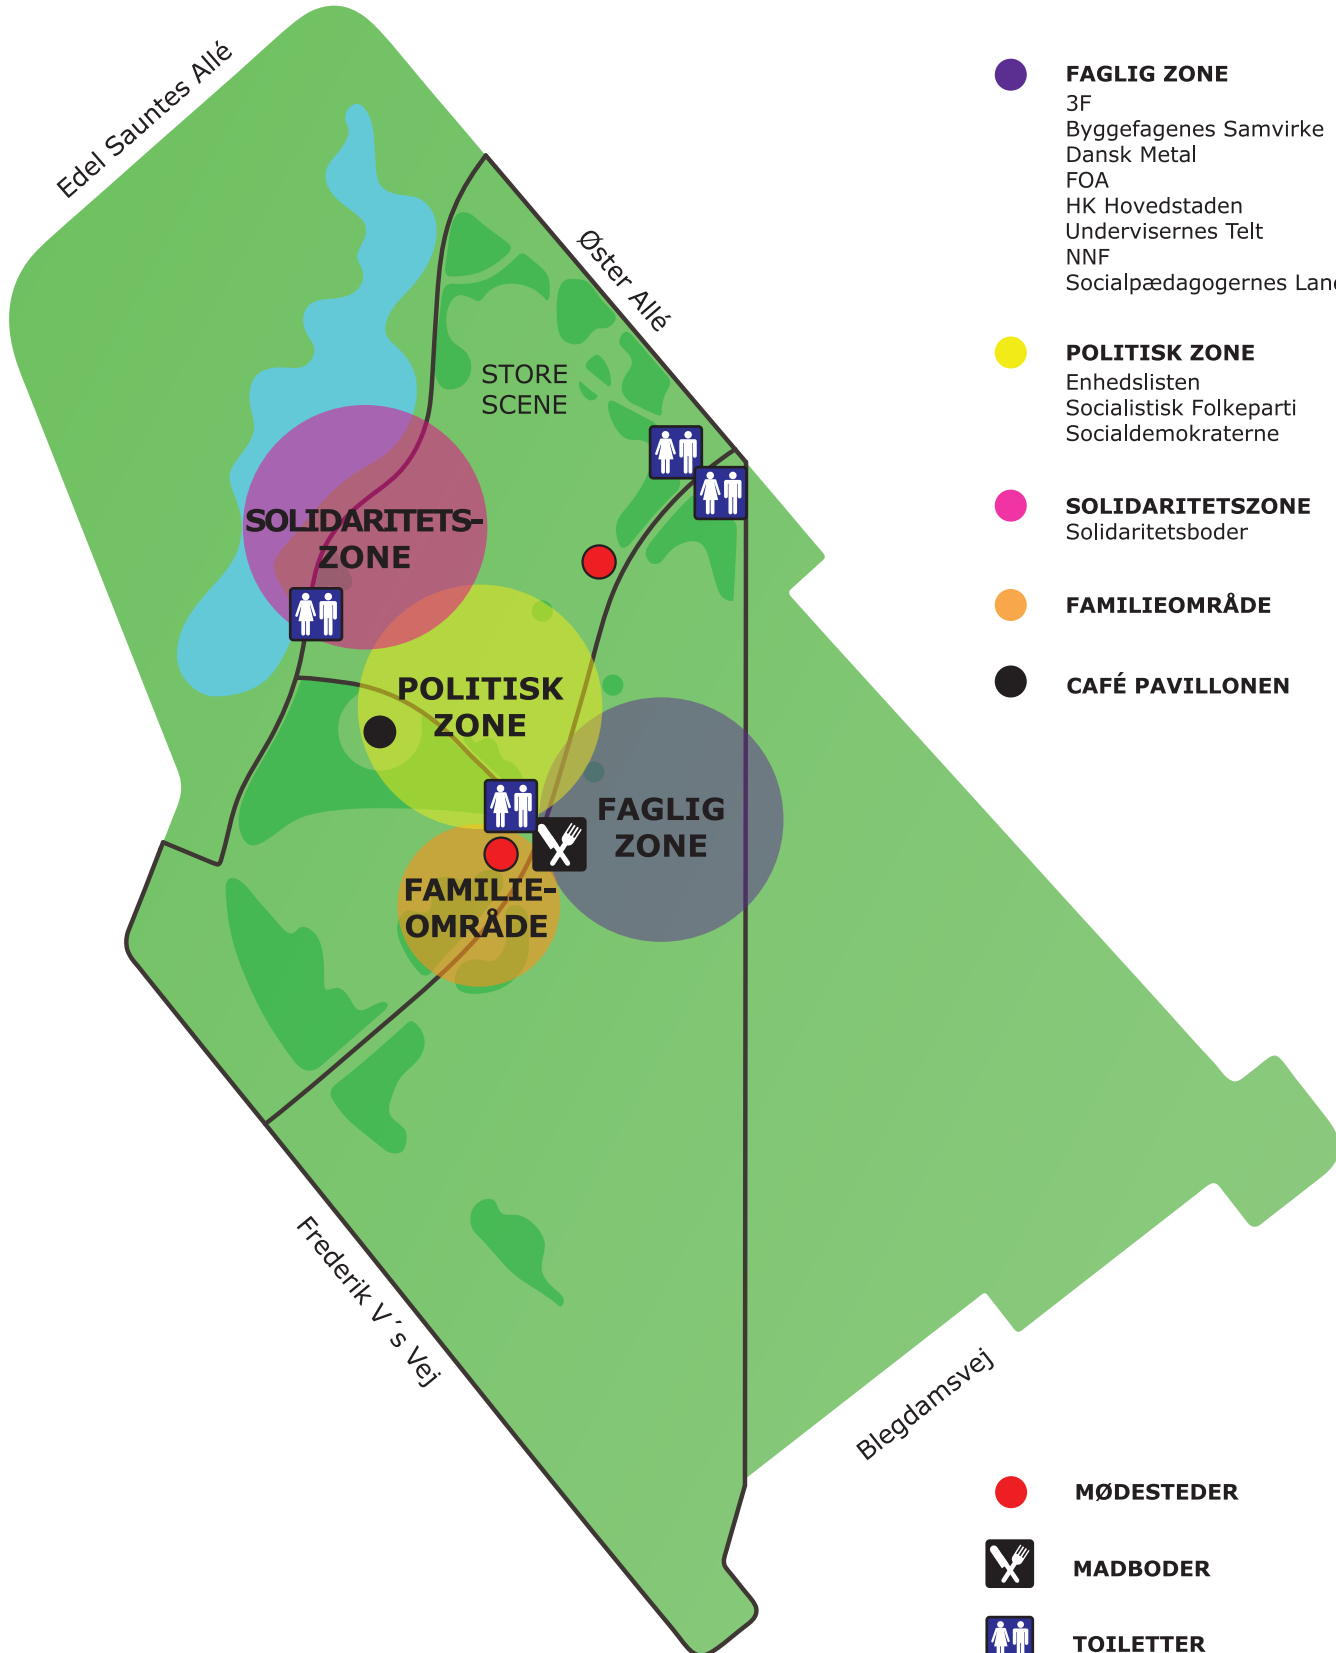

# 1. maj

I FÆLLEDPARKEN

- FAGLIG ZONE**
  - 3F
  - Byggefagenes Samvirke
  - Dansk Metal
  - FOA
  - HK Hovedstaden
  - Undervisernes Telt
  - NNF
  - Socialpædagogernes Landsforbund

- POLITISK ZONE**
  - Enhedslisten
  - Socialistisk Folkeparti
  - Socialdemokraterne

- SOLIDARITETSZONE**
  - Solidaritetsboder

- FAMILIEOMRÅDE**

- CAFÉ PAVILLONEN**

- MØDESTEDER**

- MADBODER**

- TOILETTER**