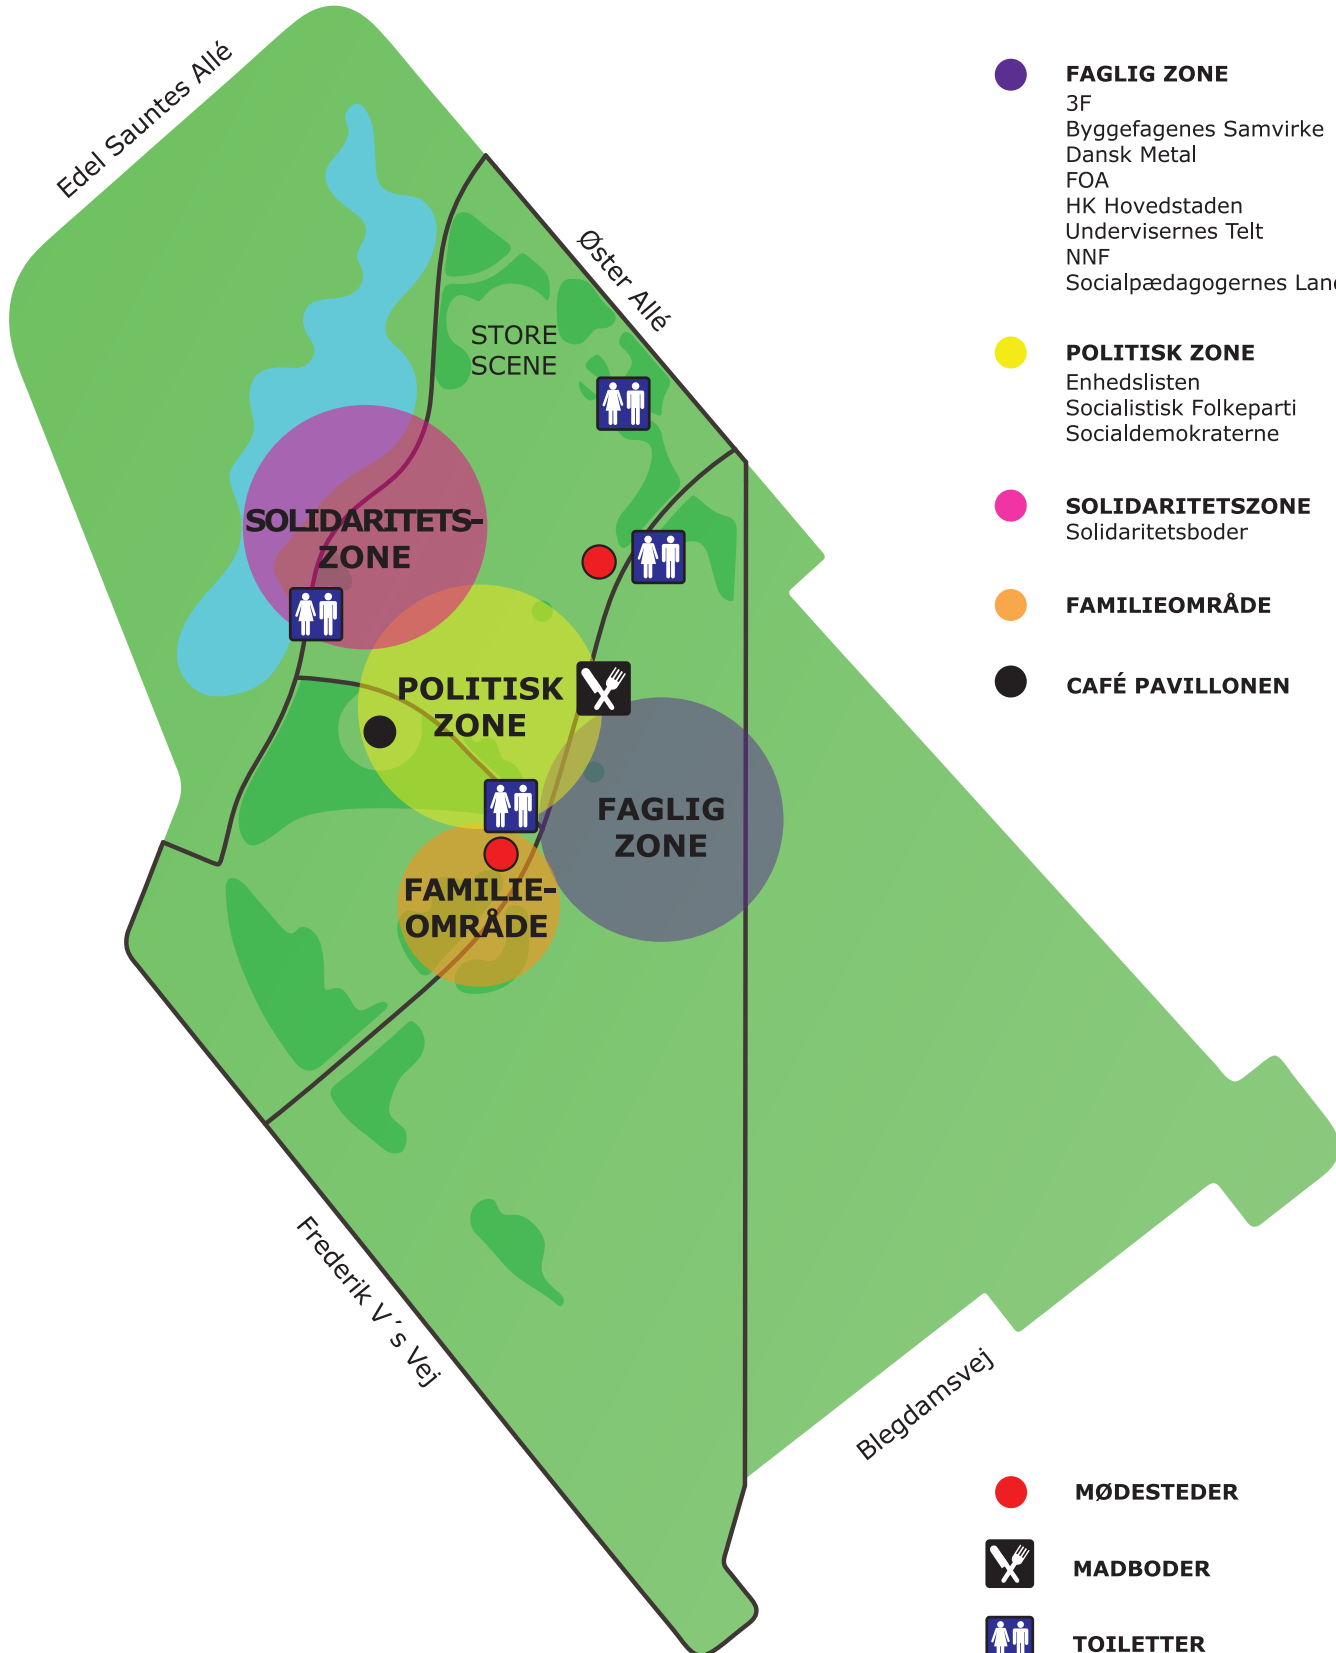

# 1. maj

I FÆLLEDPARKEN

- FAGLIG ZONE**
  - 3F
  - Byggefagenes Samvirke
  - Dansk Metal
  - FOA
  - HK Hovedstaden
  - Undervisernes Telt
  - NNF
  - Socialpædagogernes Landsforbund

- POLITISK ZONE**
  - Enhedslisten
  - Socialistisk Folkeparti
  - Socialdemokraterne

- SOLIDARITETSZONE**
  - Solidaritetsboder

- FAMILIEOMRÅDE**

- CAFÉ PAVILLONEN**

- MØDESTEDER**

- MADBODER**

- TOILETTER**